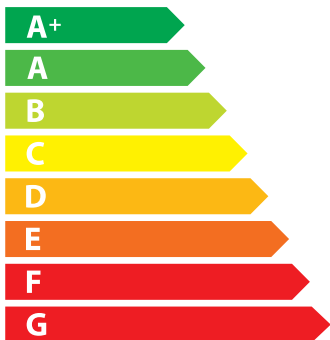

ENERG

енергия · ενεργεια

R-VENT ROTO 7 H

W EKO3

RVROTO7HWEKO3

48

dB

735 m³/h