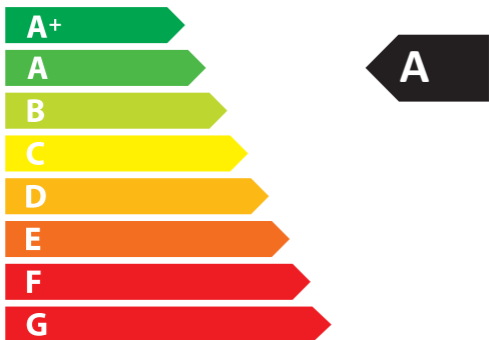

ENERG

енергия · ενεργεια

R-VENT ROTO 4 V

W EKO3 L

RVROTO4VWEKO3L

46

dB

388 m³/h