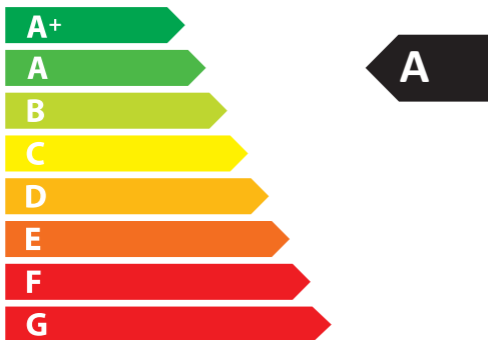

# ENERG

енергия · ενεργεια

R-VENT ADVANCE

7PE EKO3 (4,5)

RVADV7PEEKO3(4)

50  
dB

700 m<sup>3</sup>/h

ENERGIA · ЕНЕРГИЯ · ΕΝΕΡΓΕΙΑ · ENERGIJA · ENERGY · ENERGIE · ENERGI