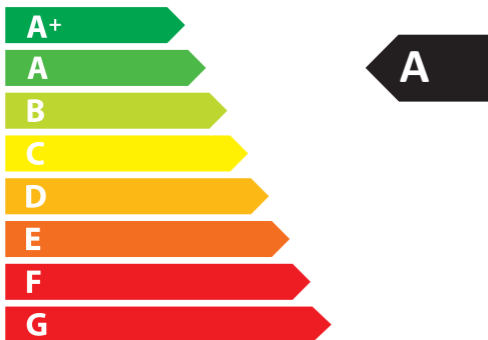

ENERG

енергия · ενεργεια

R-VENT ADVANCE

7VW EKO3 L

RVADV7VWWEKO3L

51
dB

750 m³/h

ENERGIA · ЕНЕРГИЯ · ΕΝΕΡΓΕΙΑ · ENERGIJA · ENERGY · ENERGIE · ENERGI